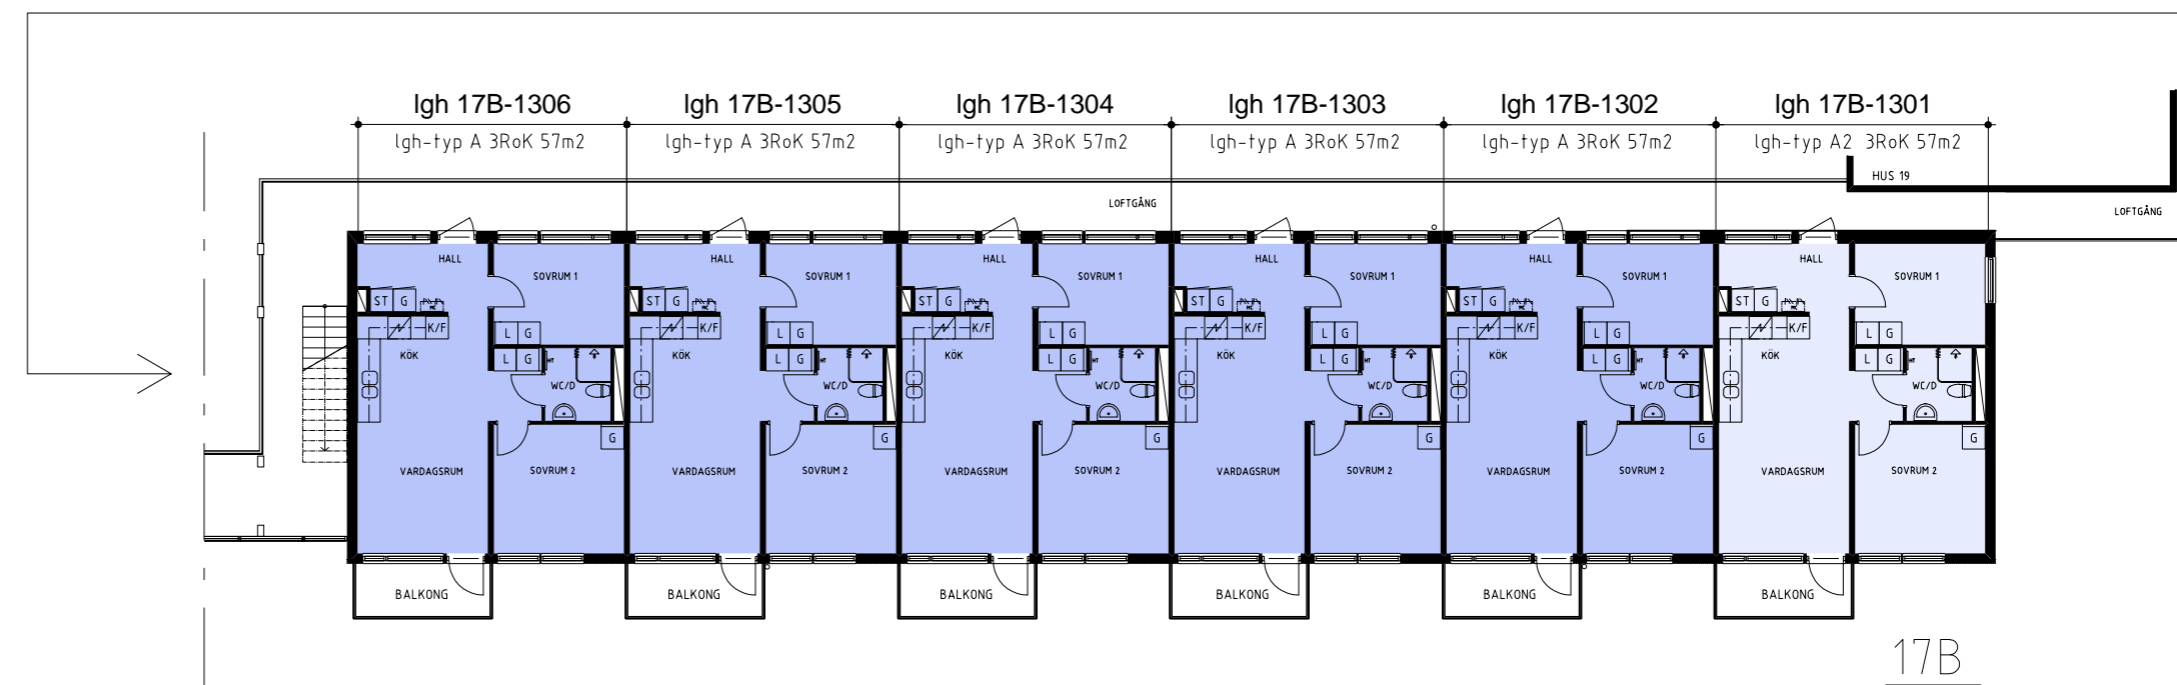

17A

17B

1. **FÖRKLARINGAR**
2. Diskho
   - Kapphylla
   - Spis
   - Garderob
   - Linneskåp
   - Städskap
   - Kyl/Frys
   - Handukstork

PLAN 13

EFTER OMBYGGNAD

ROSENDAL

STUDIEGÅNGEN HUS 17A & 17B